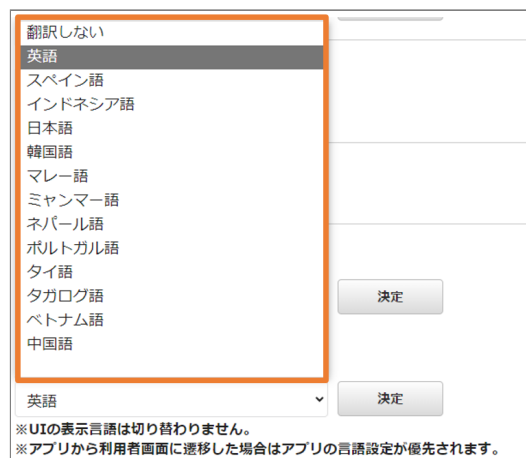

2.1 翻訳言語の設定

2.1.1 アプリ

1. 翻訳ボタンを押下します。

2. ドロップダウンから翻訳したい言語を選択します。

※アプリから利用者画面に遷移した場合はアプリの言語設定が優先されます。

3. 以降、受け取ったメッセージは翻訳されて表示されます。

例：英語で翻訳

2.1.2 利用者画面

1. 「登録状況/設定」を押下します。

2. 自動翻訳言語設定項目から言語を選択します。

例：英語を選択します。

3. 「決定」を押下します。

4. 以降、受け取ったメッセージは翻訳されて表示されます。

メッセージ

スケジュール・掲示板

検索 言語