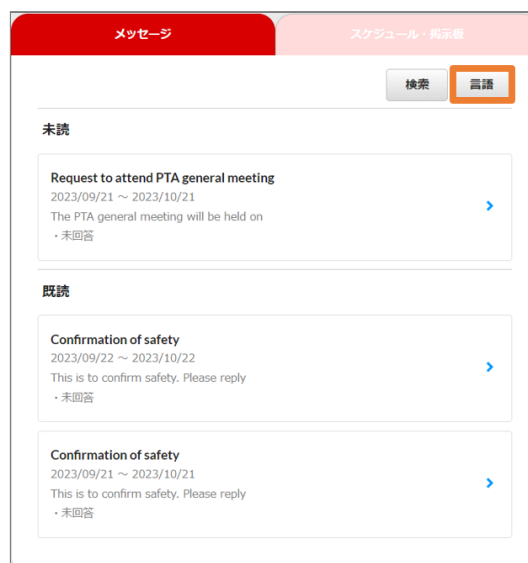

Confirmation of safety
2023/09/21 ~ 2023/10/21
This is to confirm safety. Please reply
・未回答

2.2 設定した言語以外で翻訳する

2.2.1 アプリ

1. 翻訳ボタンを押します。

2. ドロップダウンから翻訳したい言語を選択します。

3. 翻訳されたものが表示されます。

例：ベトナム語

2.2.2 利用者画面

1. 「言語」を押下します。

2. 翻訳設定ダイアログから言語を選択します。

例：韓国語を選択します。

3. 「決定」を押下します。

4. 翻訳されたものが表示されます。

The screenshot displays a user interface for a message board. At the top, there are two tabs: 'メッセージ' (Messages) in red and 'スケジュール・掲示板' (Schedule/Message Board) in light pink. Below the tabs are two buttons: '検索' (Search) and '言語' (Language). The main content area is divided into two sections: '未読' (Unread) and '既読' (Read). The '未読' section contains one message card with the title 'PTA 총회 참석 부탁' (Request for PTA Meeting Attendance), dates '2023/09/21 ~ 2023/10/21', and content 'PTA 총회를 아래와 같은 일정으로 실시합니다. 일시:2월 20일(수)'. The '既読' section contains two message cards, both titled '안부확인' (Check-in), with dates '2023/09/22 ~ 2023/10/22' and '2023/09/21 ~ 2023/10/21' respectively, and content '안부 확인합니다. 회신해 주세요.' Each message card has a blue arrow pointing to the right.